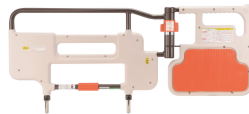

シーホネス株式会社
和夢シリーズ 彩

業界初のヘッドレスト機能を
持つ在宅介護ベッド

シーホネス株式会社
C-MAX

体圧分散性高 + リハビリを
促進する最高グレードマットレス

株式会社 フラッツ
ミオレットII(ウツティタイプ)

背圧・腹圧・ズレの少ない
ベッドです!

株式会社 フラッツ
ニ・パロII

「膝当て移乗」、
「業界初の自動ロック」を実現
したベッド用グリッドです!