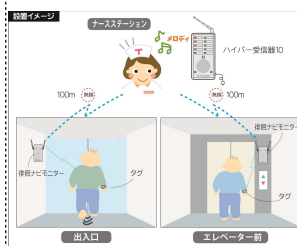

株式会社 テクノスジャパン
徘徊ナビハイパー

離脱・徘徊をキャッチ

株式会社 テクノスジャパン
家族コール2

徘徊行動を早期に検知

ハナニック エイ"74-7177(株)
室内用自在手すり ツインディ

2つの手すりの役割を1台で
カバー出来る据置型手すり

ハナニック エイ"74-7177(株)
洋式トイレ用スライド手すり

スライド式の肘掛で、狭いトイレ
での横からの移乗が可能