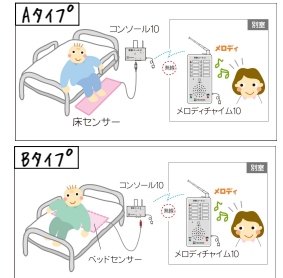

離脱・徘徊をキャッチ

株式会社 テクノスジャパン
家族コール2